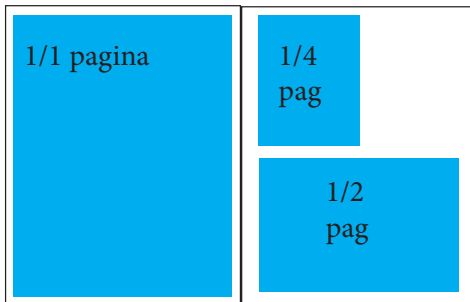

### Formaten en afmetingen

	<b>breedte</b>	<b>hoogte</b>
2/1 pagina	440 x	255 mm
2/1 pagina	446 x	258 mm
	(aflopend rondom +3 mm)	
1/1 pagina	220 x	255 mm
1/1 pagina	223 x	258 mm
	(aflopend rondom +3 mm)	
1/2 pagina	220 x	127,5 mm
1/4 pagina	110 x	127,5 mm

Bladspiegel 220 x 255 mm (bxh)  
Zetspiegel 205 x 240 mm (bxh)